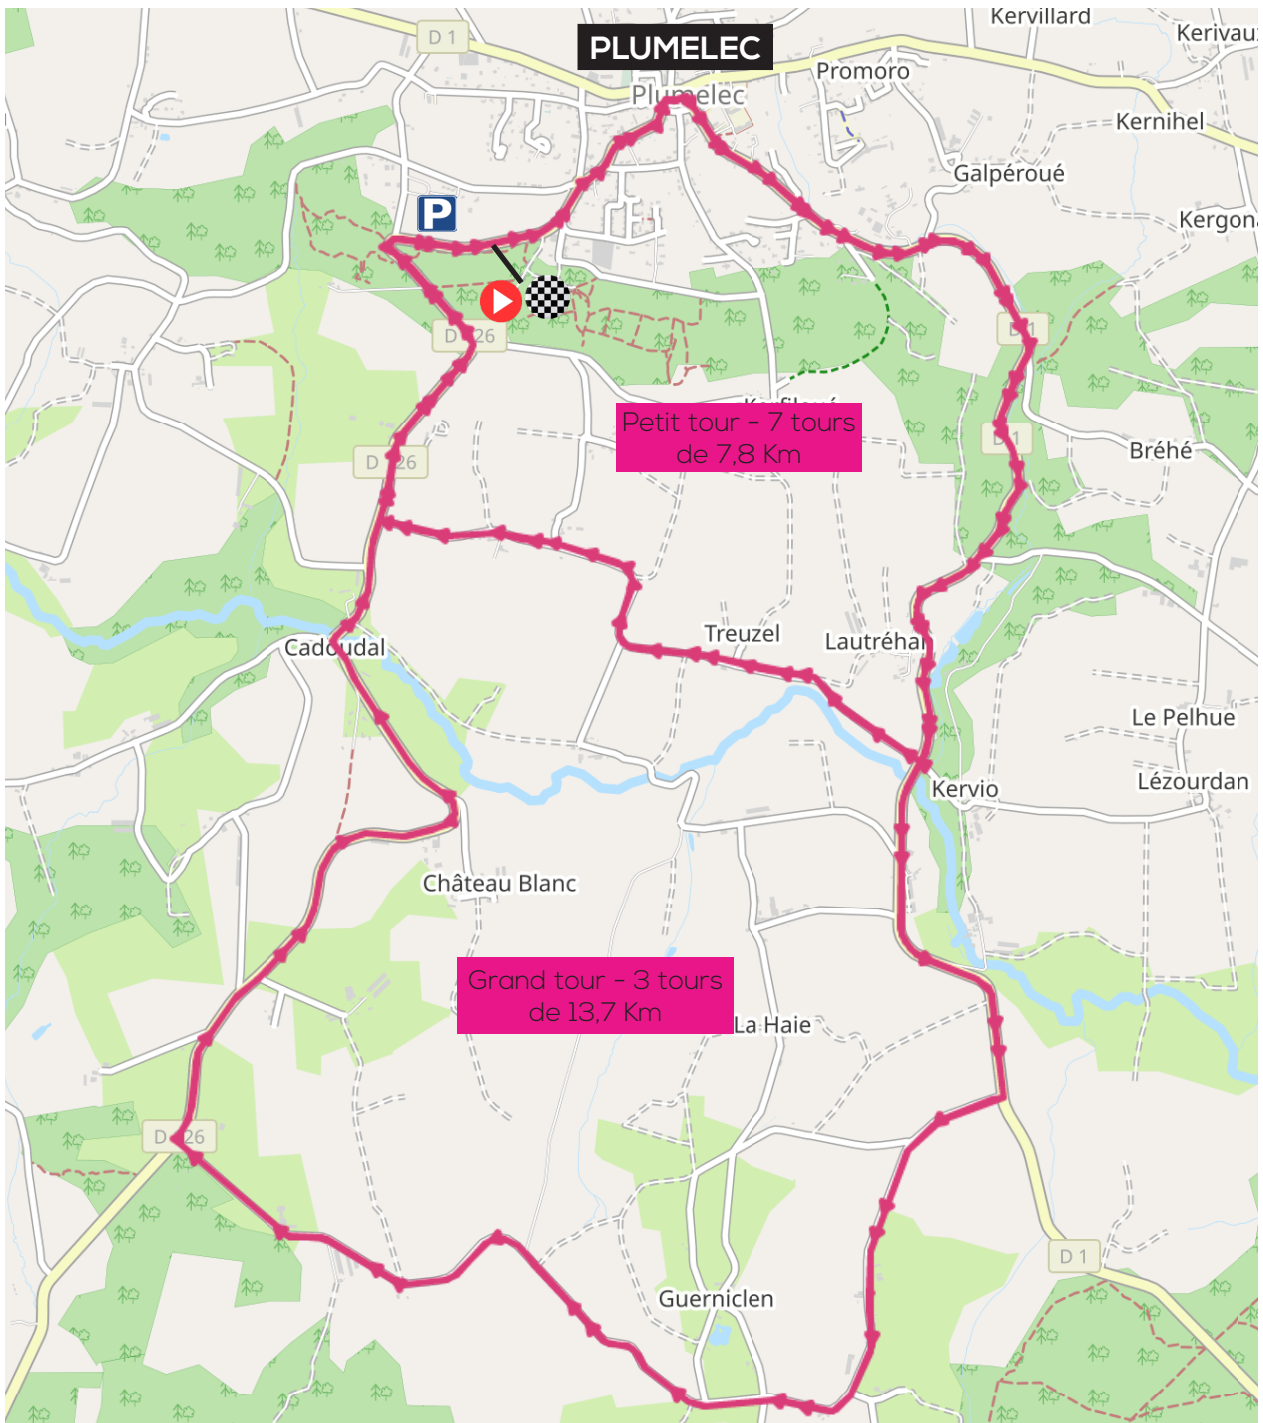

PARCOURS

**Dénivelé final
3 km**