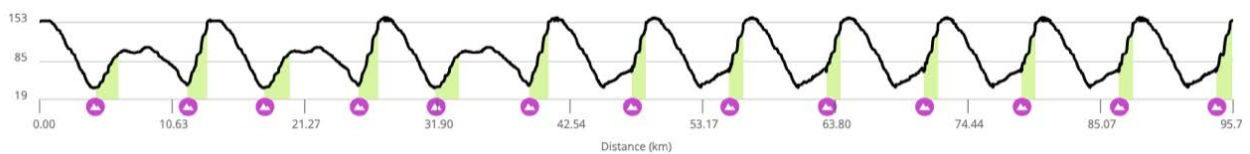

PARCOURS

**Dénivelé final
3 km**