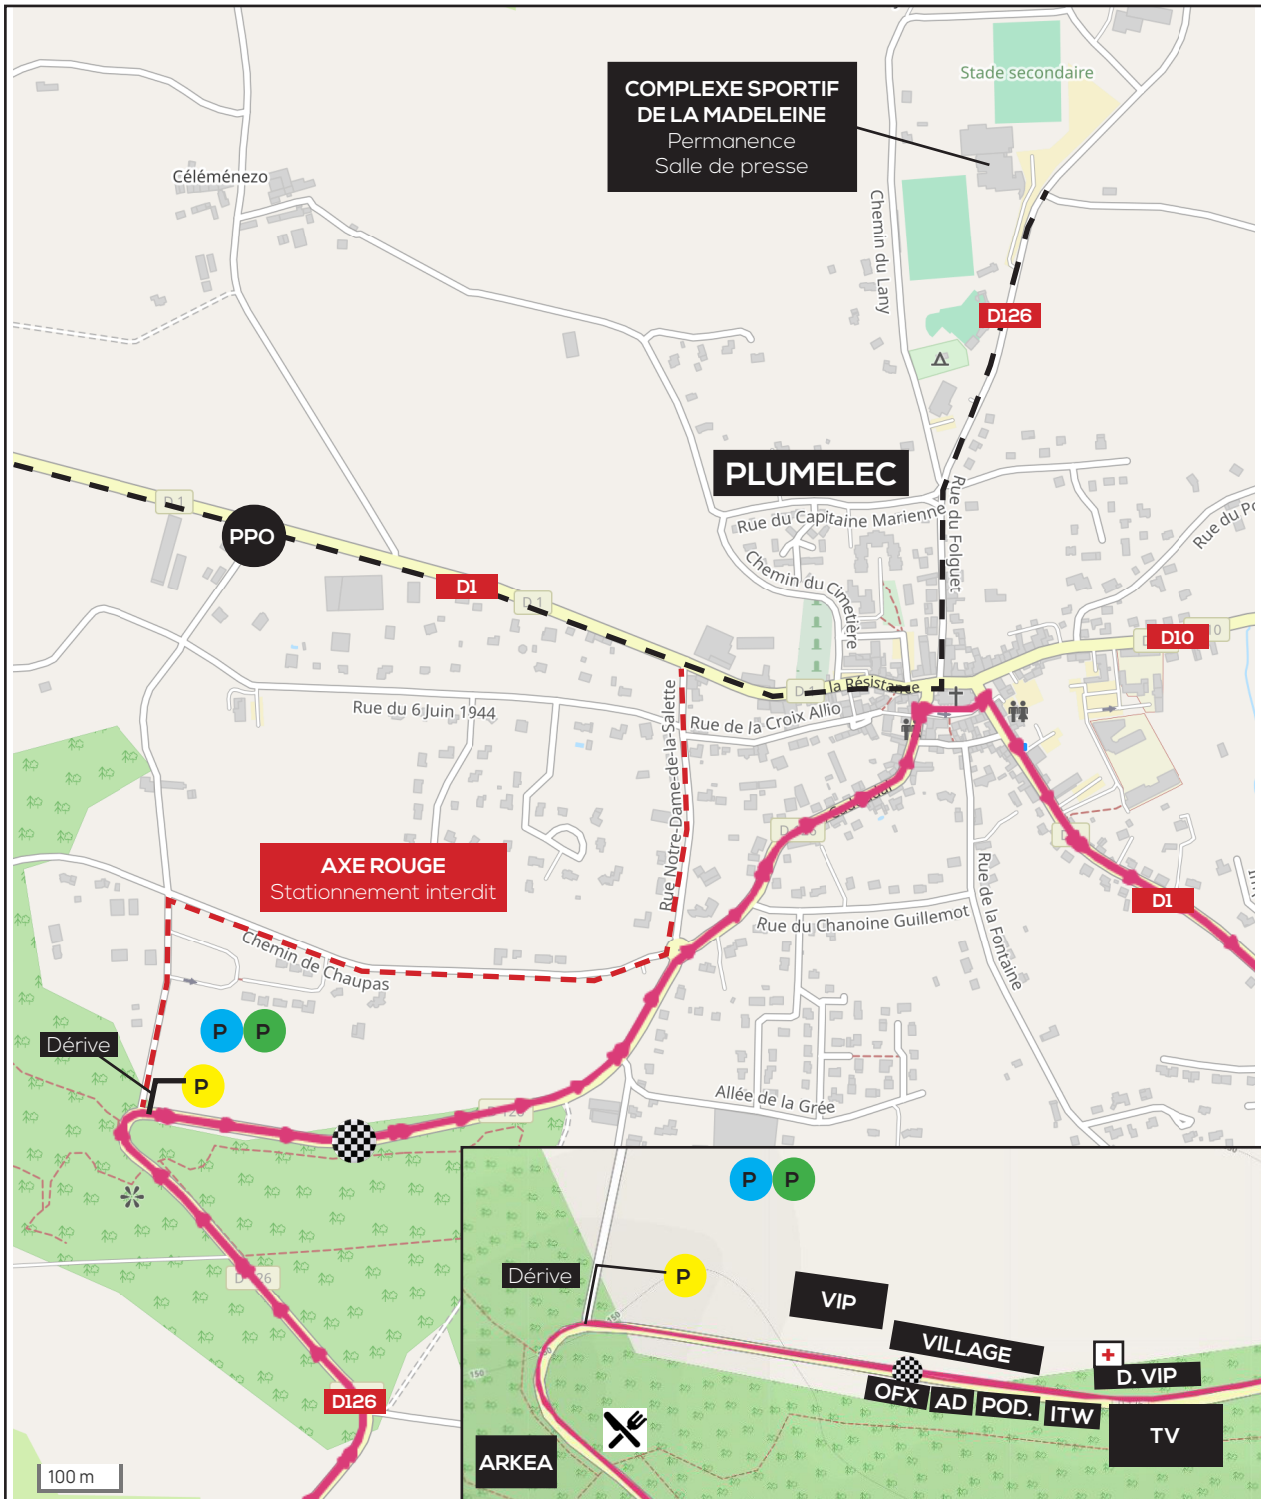

PLAN DEPART / ARRIVEE

Légende

P Parking organisation, invités, officiels

P Parking presse

P Parking équipes

+ Secours

🍴 Restauration

PPO Point de passage obligatoire

VIP Espace invités

OFX Portique d'arrivée

AD Anti-dopage

POD Podium protocolaire

ITW Zone interview

TV Zone technique TV

D.VIP Dérive invités