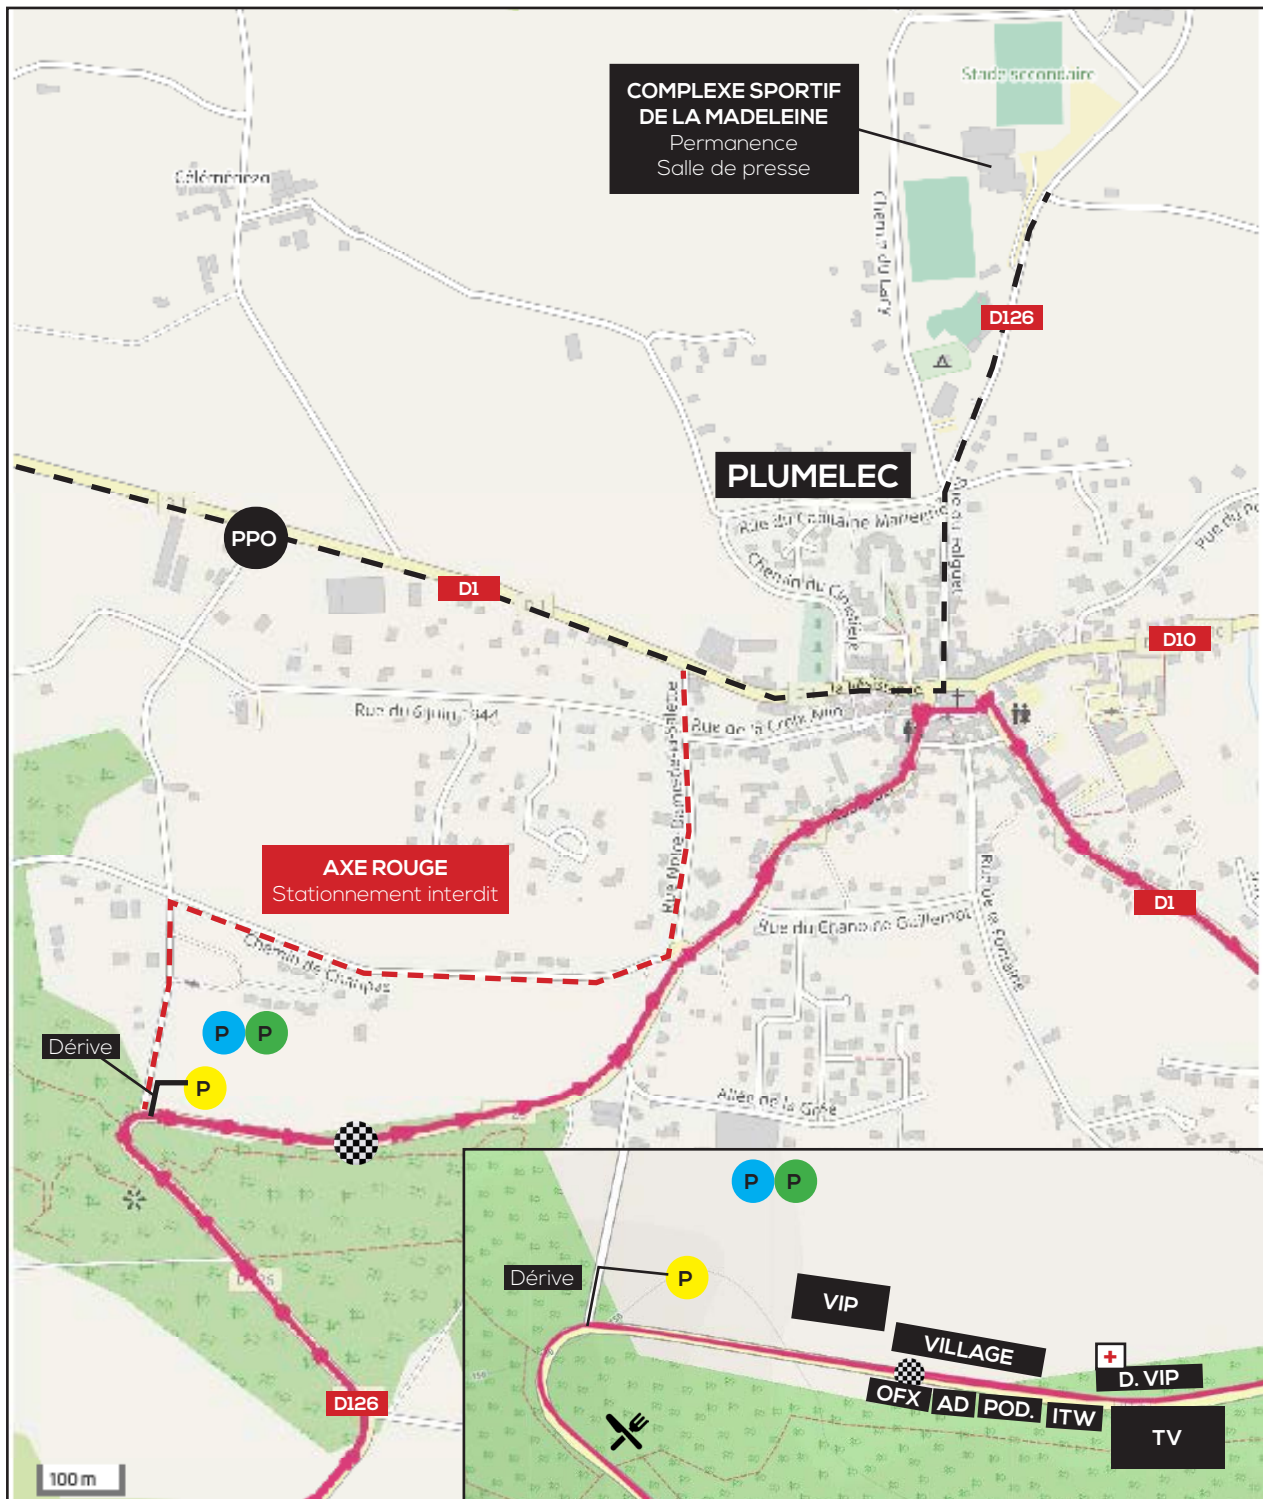

PLAN DEPART / ARRIVEE

Légende

- | | | | |
|--|------------------------------|--------------------------------|-----------------------------|
| Parking organisation, invités, officiels | Secours | VIP Espace invités | ITW Zone interview |
| Parking presse | Restauration | OFX Portique d'arrivée | TV Zone technique TV |
| Parking équipes | Point de passage obligatoire | AD Anti-dopage | D.VIP Dérive invités |
| | | POD Podium protocolaire | |